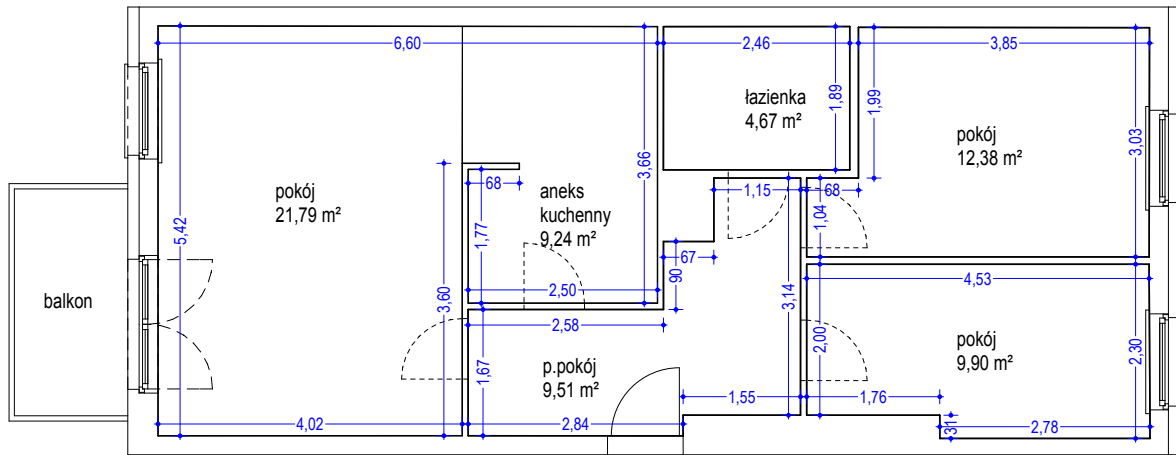

BUDYNEK WIELORODZINNY  
OS. ZYGMUNTA III WAZY 8  
62-020 SWARZĘDZ

INVENTIA NOVA

3PAK - 67,49 m<sup>2</sup>

OPIS MIESZKANIA:

NUMER MIESZKANIA:	47
KONDYGNACJA:	parter
POWIERZCHNIA [m <sup>2</sup> ]:	67,49
STRUKTURA:	trzy pokoje z aneksem kuchennym
UDZIAŁ LOKALU W NIERUCHOMOŚCI:	6749 / 318870