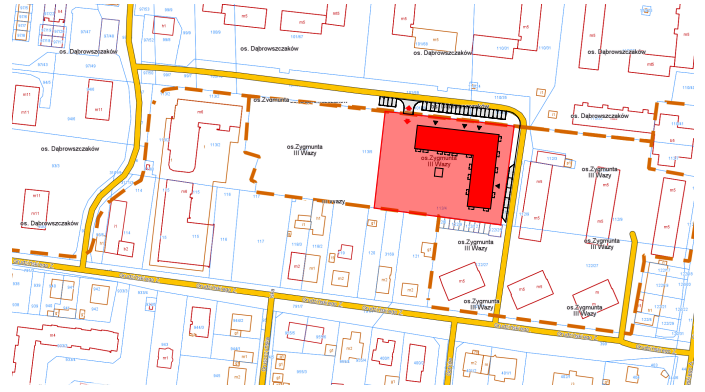

BUDYNEK WIELORODZINNY  
OS. ZYGMUNTA III WAZY 8  
62-020 SWARZĘDZ

INVENTIA NOVA

3PAK - 67,49 m<sup>2</sup>

OPIS MIESZKANIA:

NUMER MIESZKANIA:	47
KONDYGNACJA:	parter
POWIERZCHNIA [m <sup>2</sup> ]:	67,49
STRUKTURA:	trzy pokoje z aneksem kuchennym
UDZIAŁ LOKALU W NIERUCHOMOŚCI:	6749 / 318870